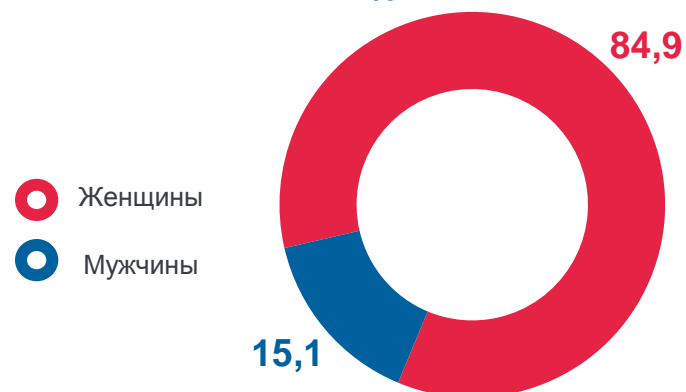

РАСПРЕДЕЛЕНИЕ МУНИЦИПАЛЬНЫХ СЛУЖАЩИХ ПО ПОЛУ²⁾, %

¹⁾ Данные по Курской области на конец 2021 года.

²⁾ Данные по Курской области на 1 октября 2019 года.